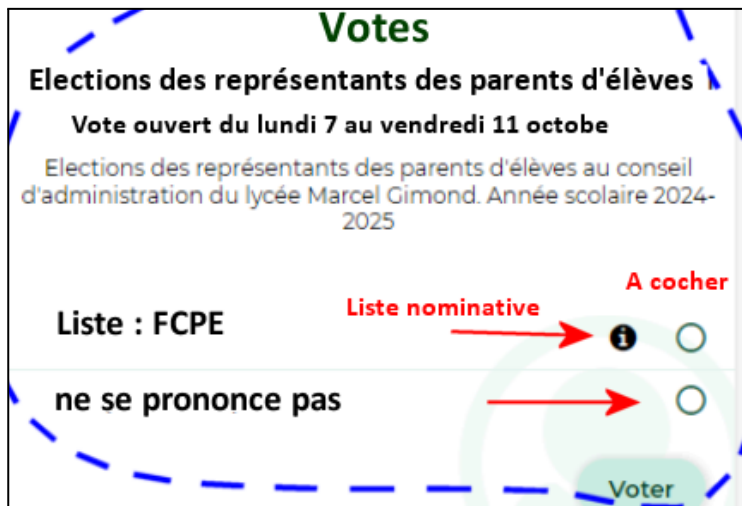

Direction : ce.gimond@ac-grenoble.fr
Scolarité : secretariateleves.gimond@ac-grenoble.fr
Vie scolaire : vie-scolaire.gimond@ac-grenoble.fr

site web : <https://lyceegimond.net>

Elections des représentants des parents

Chers Parents,

Les élections des représentants des parents d'élèves au conseil d'administration du lycée se dérouleront en ligne (via Pronote) **du 7 au 11 octobre 2024**. C'est une opportunité essentielle pour vous impliquer dans la vie de l'établissement et veiller à ce que les préoccupations des parents soient entendues et prises en compte.

Calendrier et modalités :

- **Information** : À partir du 4 octobre, une infolettre et un message via Pronote vous seront envoyés.
- **Période de vote** : Du lundi 7 octobre au vendredi 11 octobre à 16h (clôture du scrutin).
- **Assistance** : Un ordinateur sera mis à disposition au secrétariat du lycée pour toute la durée des élections jusqu'à la clôture du scrutin.

Je compte sur votre participation à ces élections qui sont essentielles pour la communauté scolaire.

Le Proviseur

Guide pour le vote en ligne sur Pronote

1- Se connecter à votre compte Pronote avec vos codes parents

2- A partir du 7 octobre, sur la page d'accueil, une fenêtre « Votes » apparaît à droite de l'écran